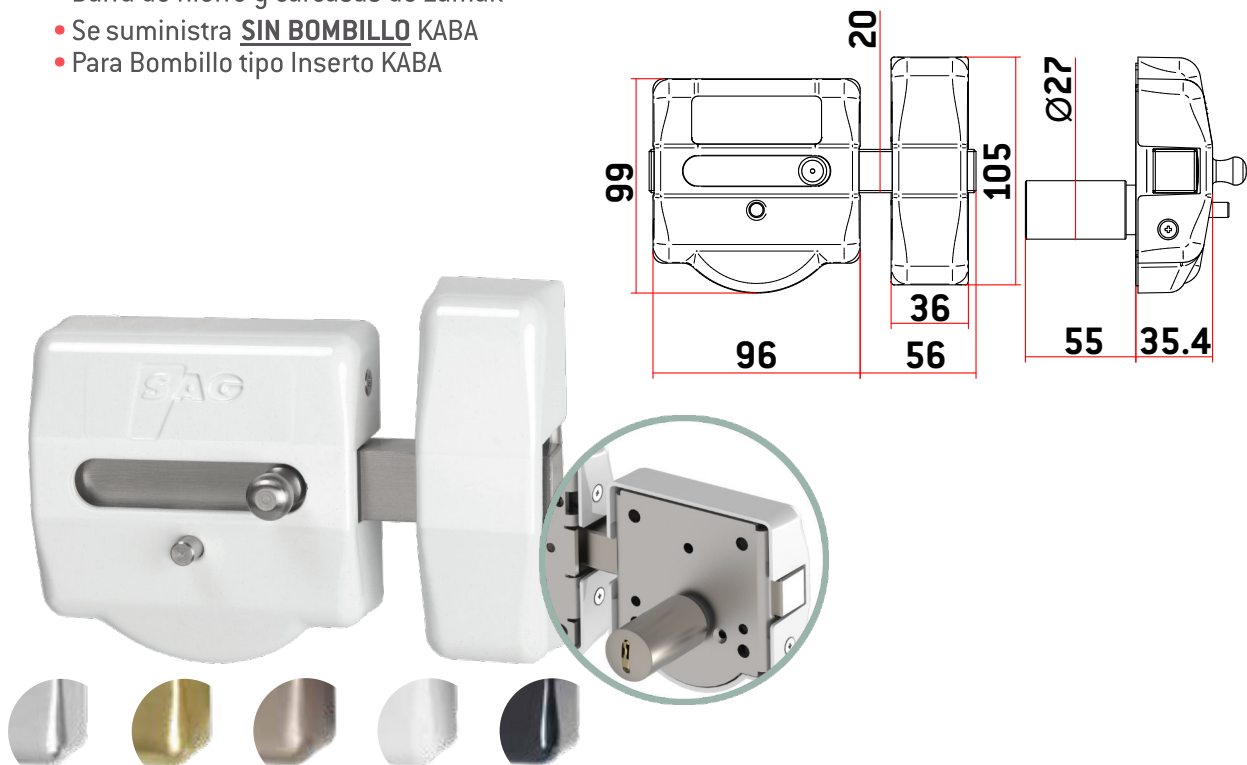

CERROJOS

Modelo EP40

- Placas base y mecanismos de acero inoxidable (AISI 304)
- Barra de hierro y carcasas de zamak
- Se suministra **SIN BOMBILLO** KABA
- Para Bombillo tipo Inserto KABA

| MODELO | CÓDIGO | PESO (g) | TIPO BOMBILLO (Bombillo Inserto KABA) NO SE INCLUYE |
|----------------------|----------|----------|---|
| EP40 Cromado | AACP0064 | 1.205 |  |
| EP40 Latonado | AACP0063 | 1.205 | |
| EP40 Níquel Satinado | AACP0065 | 1.205 | |
| EP40 Blanco | AACP0066 | 1.205 | |
| EP40 Negro | AACP0067 | 1.205 | |

* Nota: Para pasadores a medida o longitudes de bombillo superiores a 55mm como 65-75-85, contactar con SAG Seguridad.