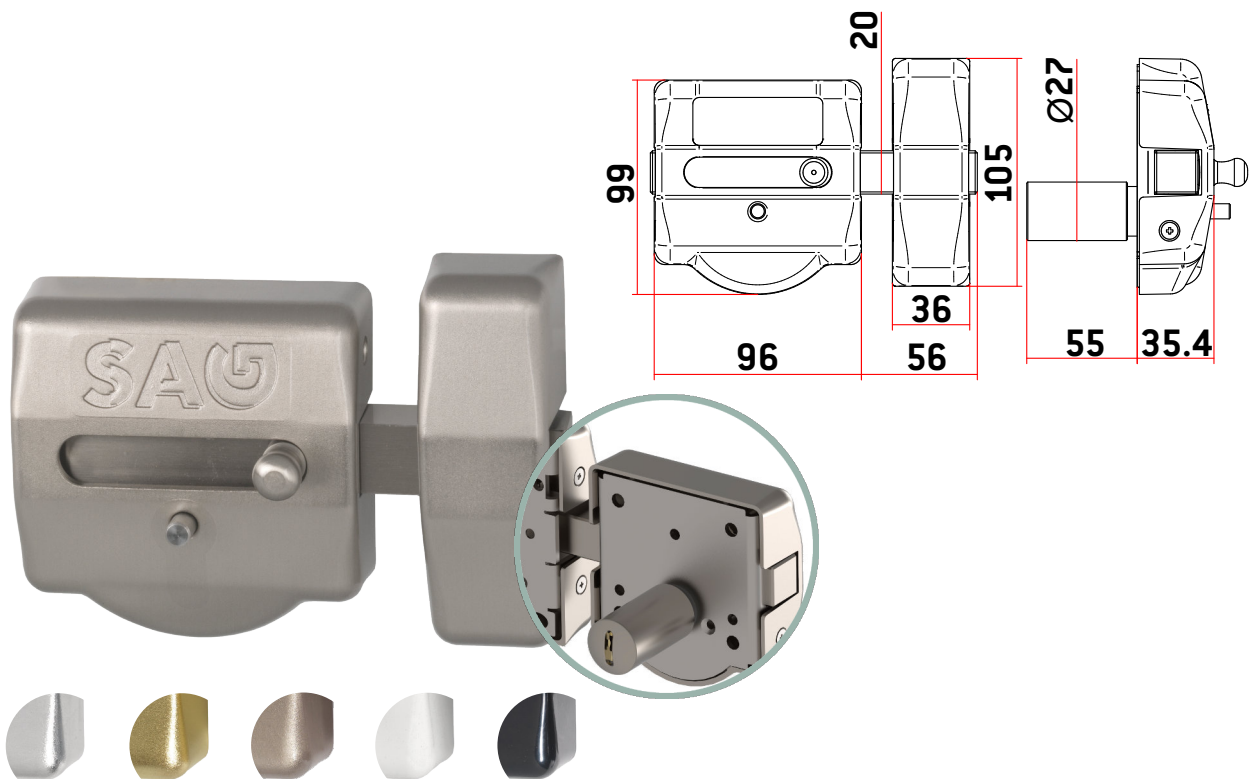

CERROJOS

Modelos: EP50 (Para Bombillo Candado KESO)

- Placas base y mecanismos de acero inoxidable (AISI 304)
- Barra de hierro y carcasas de Zamak
- Se suministra **SIN BOMBILLO** KESO
- Para Bombillo KESO serie 8000SΩ MASTER (ref. 81.J9E) y serie 8000SΩ PREMIUM (ref. 81.K9E)

MODELO	CÓDIGO	PESO (g)	(Bombillo KESO) NO SE INCLUYE
EP50 Cromado	AACP0069	1.205	 8000SΩ MASTER Ref. 81.J9E 8000SΩ PREMIUM Ref. 81.K9E
EP50 Latonado	AACP0068	1.205	
EP50 Níquel Satinado	AACP0070	1.205	
EP50 Blanco	AACP0071	1.205	
EP50 Negro	AACP0072	1.205	

*Nota: Para pasadores a medida o longitudes de bombillo superiores a 55mm como 65-75-85, contactar con SAG Seguridad.