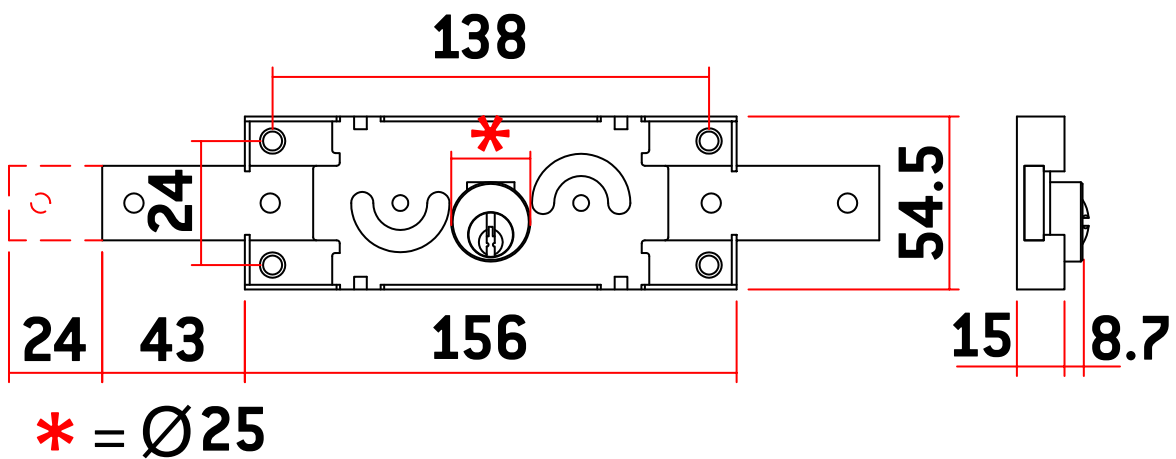

CERRADURAS PERSIANA: CENTRALES Y LATERALES

Modelo: SL3

- Bombillo de latón y llaves de serreta de latón cromado
- SL3: Apertura y cierre, interior y exterior, con llave exterior

MODELO	CÓDIGO	PESO (g)	LLAVE MOD. SS
SL3	AACL4009	568	3