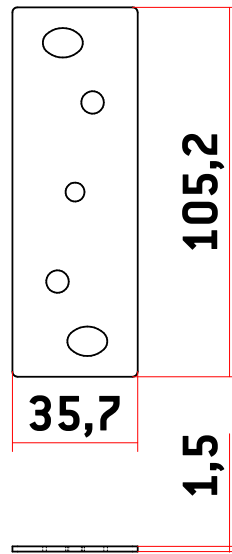

VERROUS

Modele Supplément gardien

- En acier galvanisé, épaisseur de 1,5 mm
- Pour les modèles CSI, CSI-DB, EP30, EP40, EP50, CPB, CSI-Inox et CSI-Inox Frigo

MODÉLE	CODE	POIDS (g)
Supplément gardien	AACP0107	42