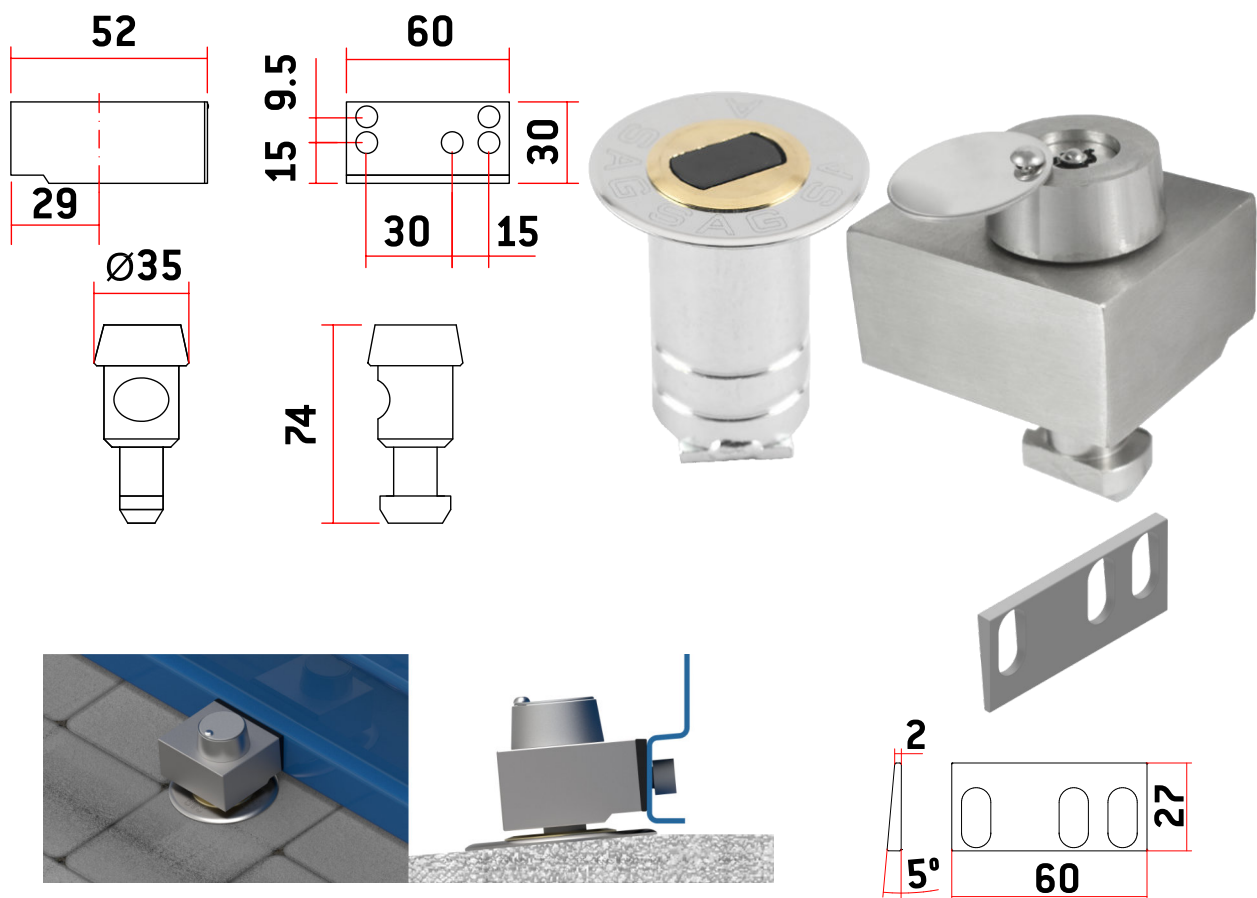

SHUTTER LOCKS: ROLLER FLOOR

Model CP4N

- Cuerpo de acero inoxidable (AISI 303)
- Bombillo y llaves de acero inoxidable (AISI 303)
- CP4N: Apertura y cierre con llave
- Suplemento Rampa CP4N: Suplemento para pendientes con una inclinación del 8%. Fabricado en Poliamida 12 (Nylon)

MODEL	CODE	WEIGHT (g)	KEY MOD. TS
CP4N	AACS0044	1.896	2
CP4N HEAD	AACZ0043	1.388	2
Supplement for ramp CP4N	AAPI0040	4,5	