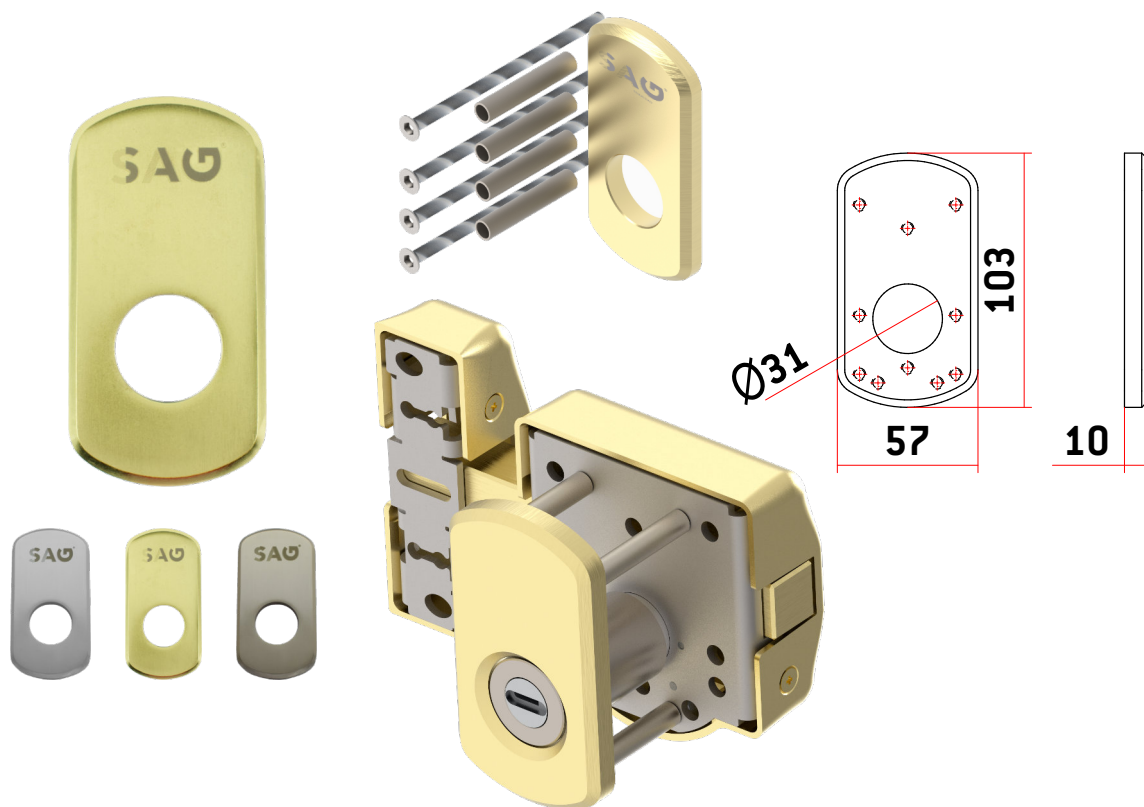

VERROUS

Modèle Plaque renforcée EP60 (Pour verrou EP60 avec barillet CONDOR M&C)

- Plaque traitée par carbonituration

MODÈLE	CODE	POIDS (g)
Plaque renforcée EP60 Chromé	AACP0260	408
Plaque renforcée EP60 Laitonné	AACP0259	408
Plaque renforcée EP60 Nickel Satiné	AACP0261	408