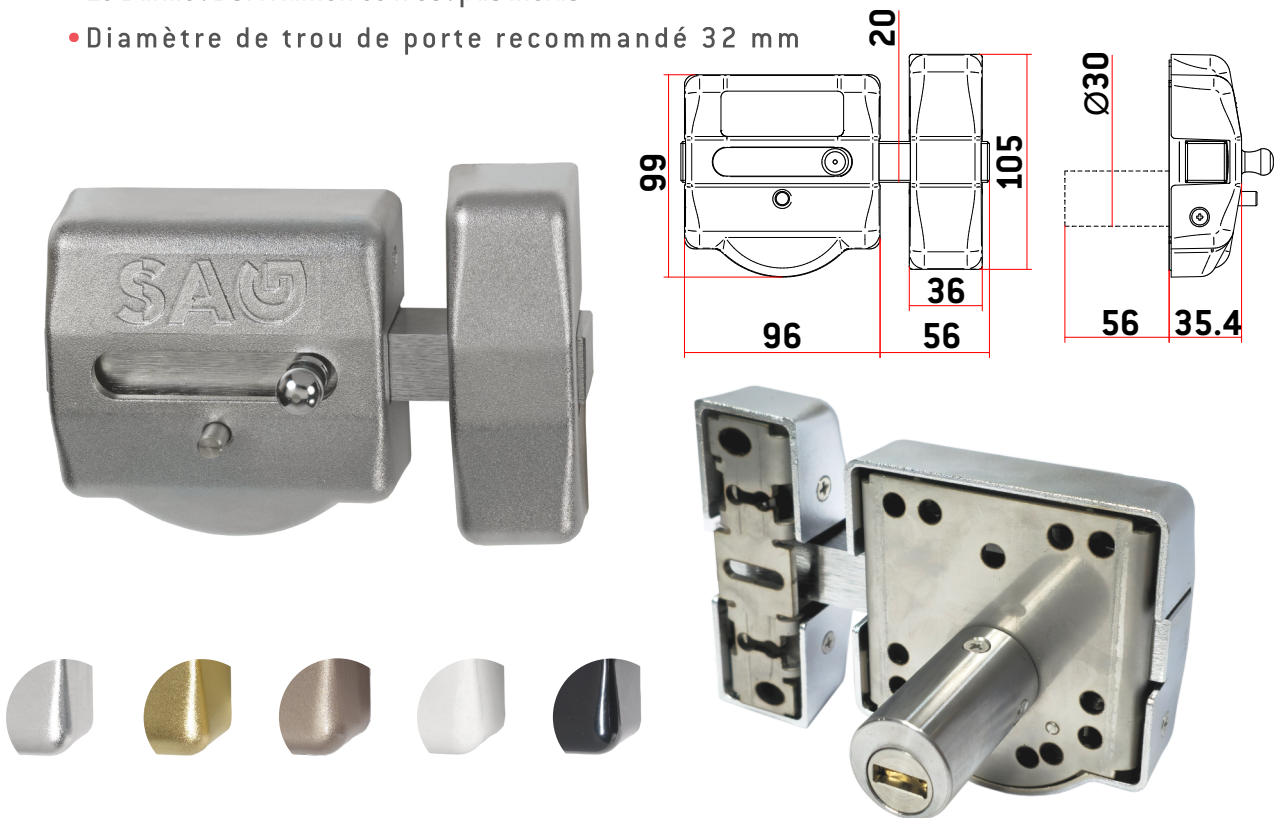

## VERROUS

### Modèle EP80

- Plaque de base et mécanismes en acier inoxydable (AISI 304)
- Barre de fer et boîtiers de zamak
- Le Barillet DOM Aumon ce n'est pas inclus
- Diamètre de trou de porte recommandé 32 mm

MODÈLE	CODE	POIDS (g)	TYPE BARILLET [Non inclus]
EP80 Chromé	AACP0311	1.800	Aumon modelo Twintec Aumon modelo IX DAS Aumon modelo IX 6SR Aumon modelo Twido Aumon modelo Teco
EP80 Laitonné	AACP0310	1.800	
EP80 Nickel Satiné	AACP0312	1.800	
EP80 Blanc	AACP0313	1.800	
EP80 Noir	AACP0314	1.800	
supplément d'extension (Longueur totale 61mm)	AACP0315	35	