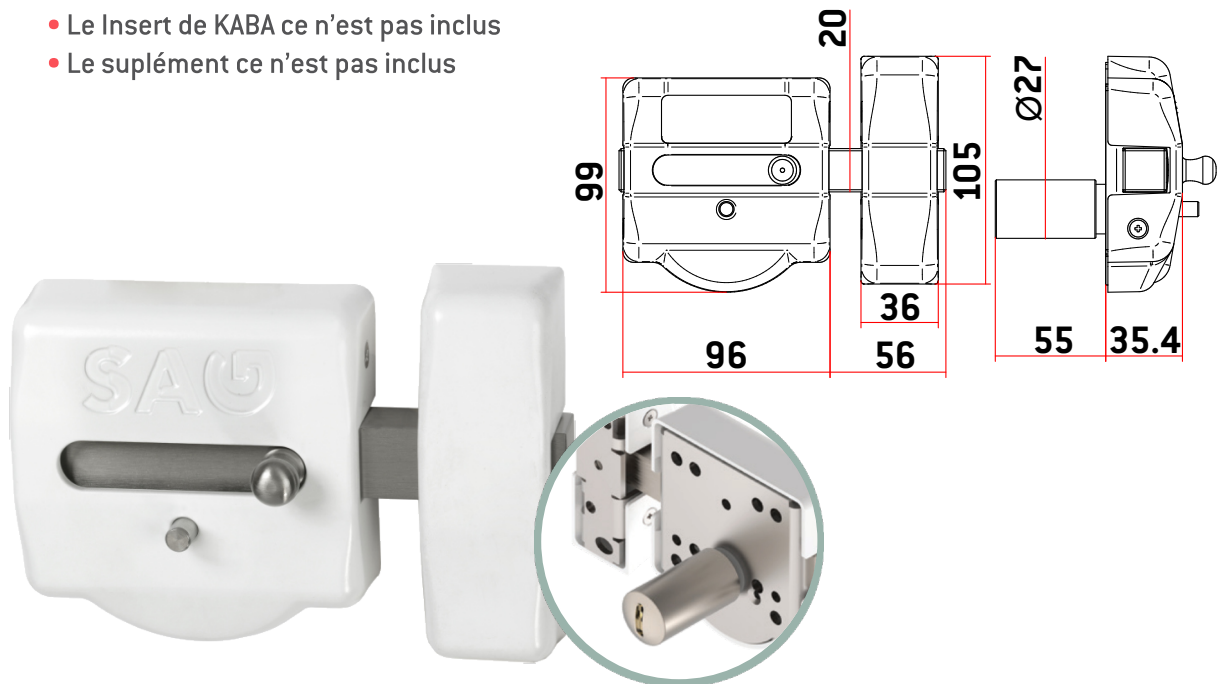

VERROUS

Modèle EP40

- Plaque de base et mécanismes en acier inoxydable (AISI 304)
- Barre de fer et boîtiers de zamak
- Le Insert de KABA ce n'est pas inclus
- Le supplément ce n'est pas inclus

MODÈLE	CODE	POIDS (g)	TYPE BARILLET (Non inclus)
EP40 Chromé	AACP0064	1.205	
EP40 Laitonné	AACP0063	1.205	
EP40 Nickel Satiné	AACP0065	1.205	
EP40 Blanc	AACP0066	1.205	
EP40 Noir	AACP0067	1.205	
EP40 Chêne Chromé	AACP0343	1.205	
EP40 Sapéli Laitonné	AACP0348	1.205	

*Remarque: Pour chevilles de verrouillage sur mesure ou pour barillet ayant une longueur supérieure à 55 mm, notamment 65-75-85-95 mm, veuillez communiquer avec SAG Seguridad.